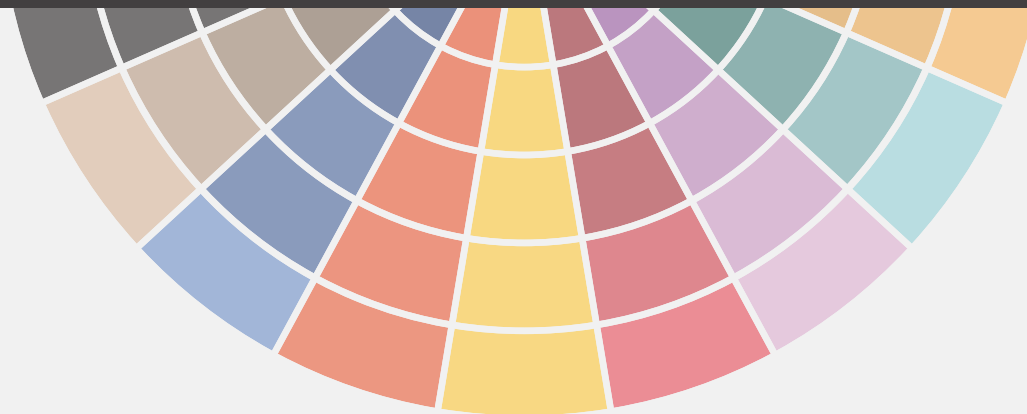

Usa tu
CREATIVIDAD

MIXTURA
COLORANTE LÍQUIDO

para crear nuevos colores

Atrévete a crear
tus propios colores

PINTURAS CONDOR S.A.
Cusubamba Oe1-365 y Manglaralto (Sector Guajaló)
Telf.: (593-2) 398 5600 · e-mail: ventas@pinturascondor.com

Exclusivo para PIN3 látex interior y exterior.

El colorante líquido MIXTURA está indicado para pinturas al agua, acrílicas o látex. Disponible en 9 colores básicos que, al mezclarse con pintura blanca, proporcionan la obtención de diferentes matices.

El número encima de las tapas corresponde a la cantidad de dosis a añadir.

Indicado para tinturar pinturas base agua, acrílicas o látex

1 tubo Naranja

1 tubo Amarillo

1 tubo Violeta

1 tubo Verde

1 tubo Ocre

1 tubo Rojo

1 tubo Marrón

1 tubo Azul

1 tubo Negro

CREA TU COLOR

Mezcla tintes para crear nuevos colores.

Exclusivo para PIN3 látex interior y exterior.

<p>1 Naranja</p> <p>+ 3 Amarillo</p>	<p>8 Negro</p> <p>+ 2 Rojo</p> <p>16 Ocre</p>	<p>1 Marrón</p> <p>+ 2 Rojo</p> <p>2 Ocre</p> <p>14 Amarillo</p>
<p>1 Negro</p> <p>+ 2 Ocre</p>	<p>1 Azul</p> <p>+ 2 Ocre</p> <p>1 Verde</p>	<p>1 Marrón</p> <p>+ 3 Rojo</p> <p>1 Ocre</p> <p>4 Violeta</p>
<p>4 Negro</p> <p>+ 3 Azul</p>	<p>2 Negro</p> <p>+ 3 Ocre</p> <p>2 Rojo</p>	<p>2 Azul</p> <p>+ 1 Marrón</p> <p>2 Verde</p> <p>1 Ocre</p>
<p>5 Verde</p> <p>+ 10 Marrón</p>	<p>14 Negro</p> <p>+ 16 Ocre</p> <p>15 Rojo</p>	<p>28 Marrón</p> <p>+ 12 Rojo</p> <p>4 Ocre</p> <p>2 Negro</p>
<p>10 Marrón</p> <p>+ 1 Azul</p>	<p>4 Naranja</p> <p>+ 6 Ocre</p> <p>2 Rojo</p>	<p>4 Negro</p> <p>+ 8 Azul</p> <p>4 Rojo</p>